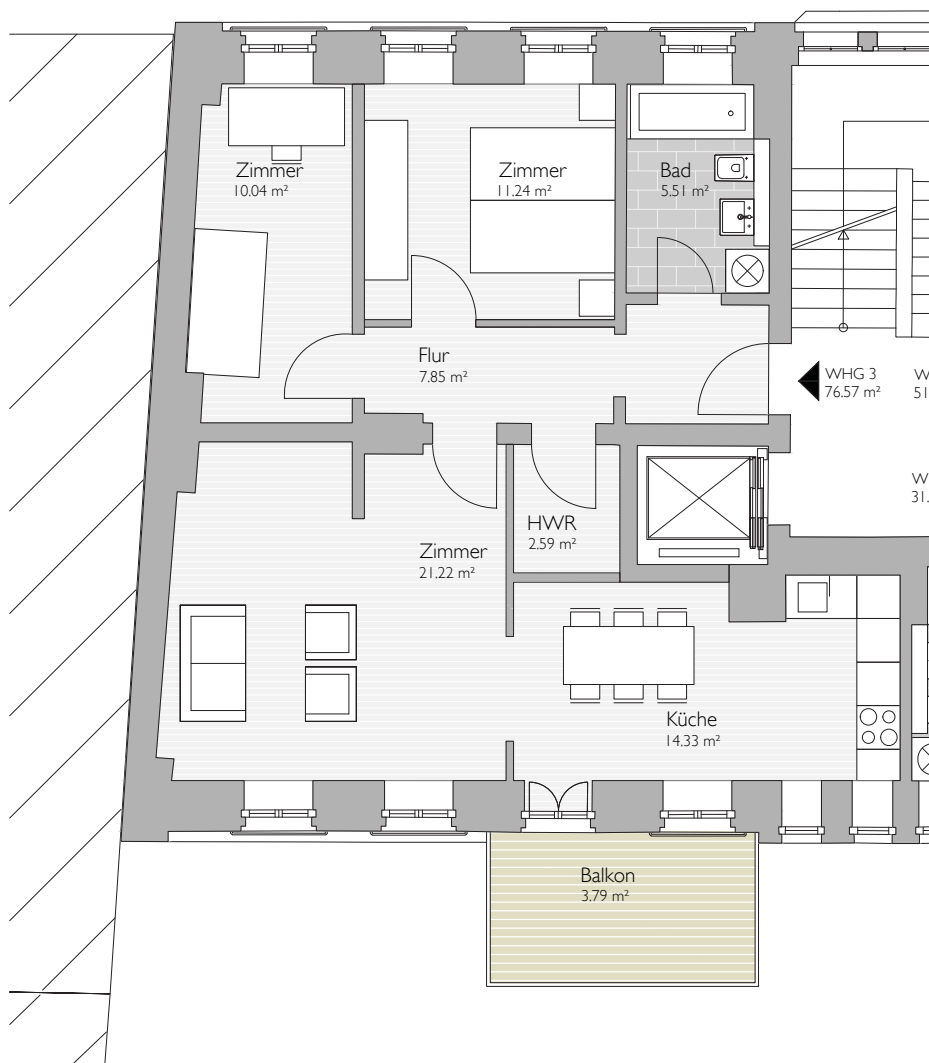

| | | |
|------------|---|----------|
| Wohnfläche | : | 79,05 qm |
| Küche | : | 11,94 qm |
| Zimmer | : | 22,23 qm |
| Zimmer | : | 11,78 qm |
| Zimmer | : | 11,19 qm |
| Flur | : | 6,69 qm |
| Abst. | : | 3,32 qm |
| Balkon 1/2 | : | 3,67 qm |
| Bad | : | 5,87 qm |
| WC | : | 2,36 qm |

| | | |
|------------|---|----------|
| Wohnfläche | : | 76,57 qm |
| Küche | : | 14,33 qm |
| Zimmer | : | 10,04 qm |
| Zimmer | : | 11,24 qm |
| Zimmer | : | 21,22 qm |
| HWR | : | 2,59 qm |
| Flur | : | 7,85 qm |
| Balkon 1/2 | : | 3,79 qm |
| Bad | : | 5,51 qm |

Wohnfläche : 51,16 qm

Wohnen : 16,70 qm

Zimmer : 11,17 qm

Küche : 12,54 qm

Flur : 2,49 qm

Balkon 1/2 : 1,95 qm

Bad : 6,31 qm

Salomonstift