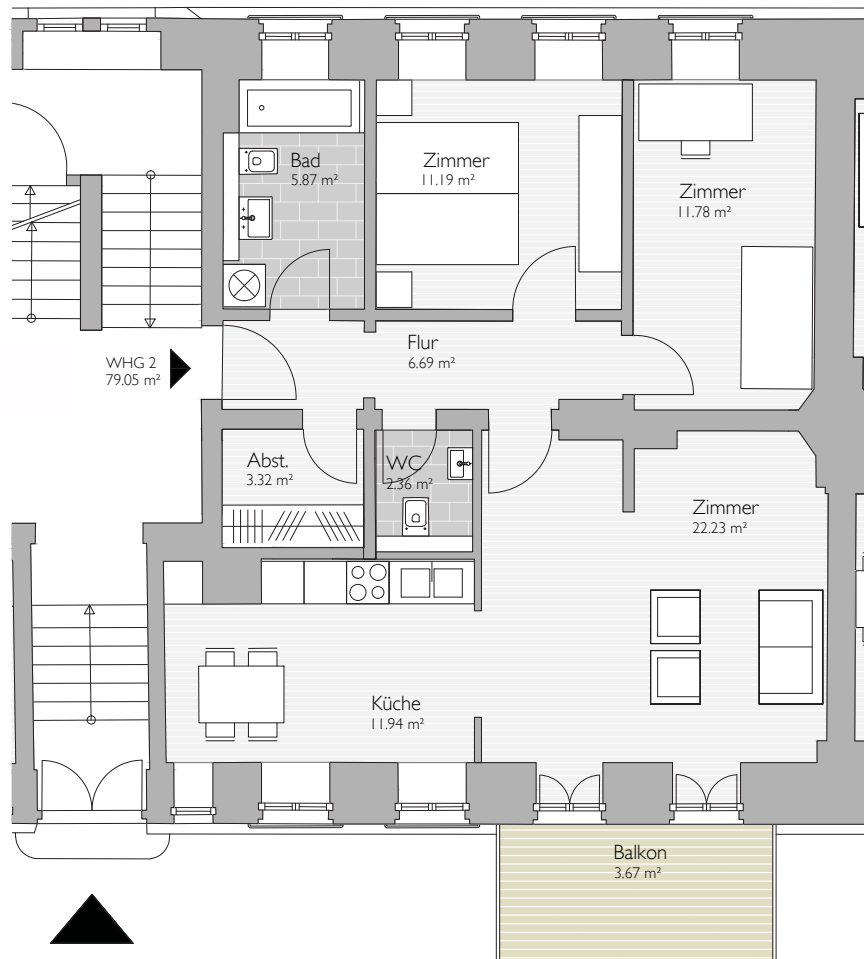

Salomonstift

Oststrasse 51-53 · 04317 Leipzig

Hedwighaus, WHG 1, EG

| | | |
|------------|---|----------|
| Wohnfläche | : | 73,54 qm |
| Küche | : | 11,31 qm |
| Zimmer | : | 21,53 qm |
| Zimmer | : | 10,04 qm |
| Zimmer | : | 11,24 qm |
| Flur | : | 7,71 qm |
| Balkon 1/2 | : | 3,52 qm |
| Bad | : | 5,68 qm |
| Abst. | : | 2,51 qm |

| | | |
|------------|---|----------|
| Wohnfläche | : | 79,05 qm |
| Küche | : | 11,94 qm |
| Zimmer | : | 22,23 qm |
| Zimmer | : | 11,78 qm |
| Zimmer | : | 11,19 qm |
| Flur | : | 6,69 qm |
| Abst. | : | 3,32 qm |
| Balkon 1/2 | : | 3,67 qm |
| Bad | : | 5,87 qm |
| WC | : | 2,36 qm |

Wohnfläche : 51,16 qm

Wohnen : 16,70 qm

Zimmer : 11,17 qm

Küche : 12,54 qm

Flur : 2,49 qm

Balkon 1/2 : 1,95 qm

Bad : 6,31 qm

Salomonstift