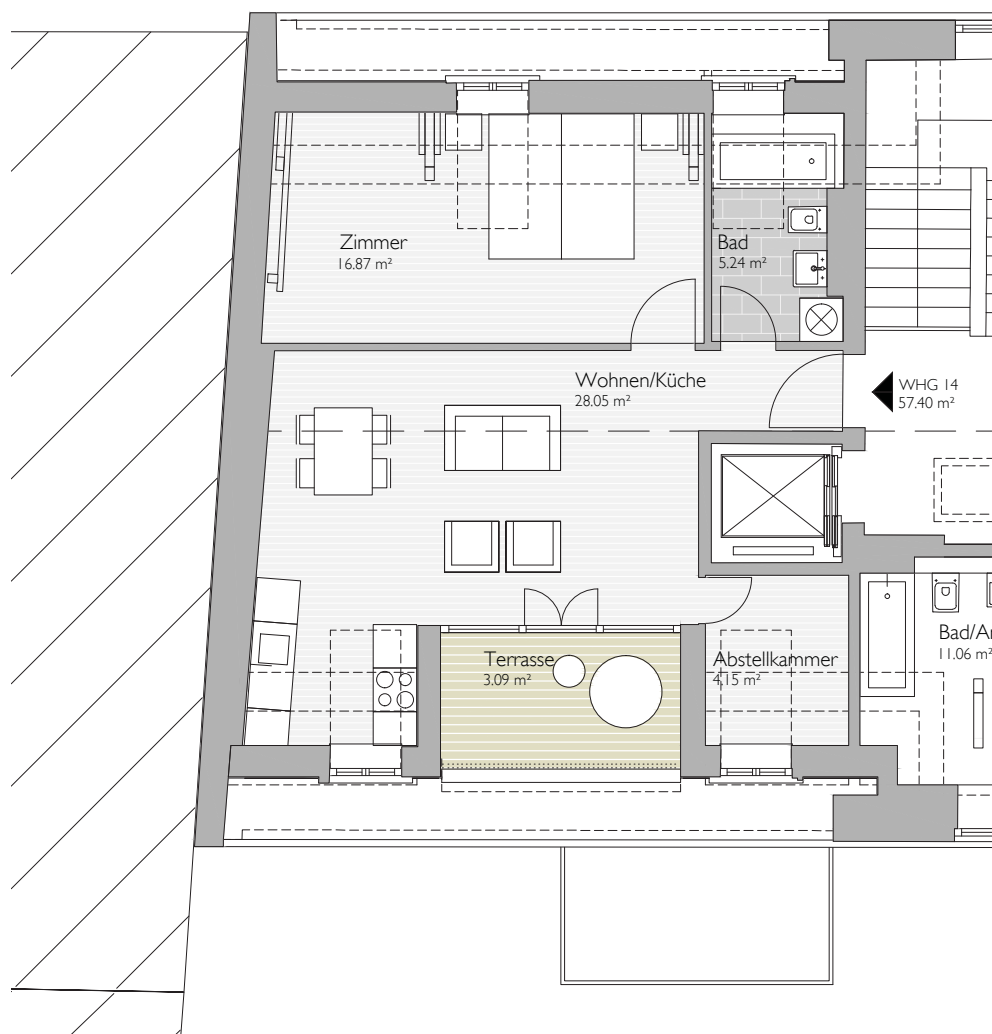

Wohnfläche : 51,16 qm

Wohnen : 16,70 qm

Zimmer : 11,17 qm

Küche : 12,54 qm

Flur : 2,49 qm

Balkon 1/2 : 1,95 qm

Bad : 6,31 qm

Salomonstift

Wohnfläche : 52,88 qm

Zimmer : 18,19 qm

Zimmer : 10,06 qm

Küche : 12,55 qm

Flur : 4,47 qm

Balkon 1/2 : 1,95 qm

Bad : 5,66 qm

Salomonstift

Oststrasse 51-53 · 04317 Leipzig

Hedwighaus, WHG 14, DG

Wohnfläche : 57,40 qm

Wohnen/Küche : 28,05 qm

Zimmer : 16,87 qm

Terrasse 1/2 : 3,09 qm

Bad : 5,24 qm

Abstellkammer : 4,15 qm