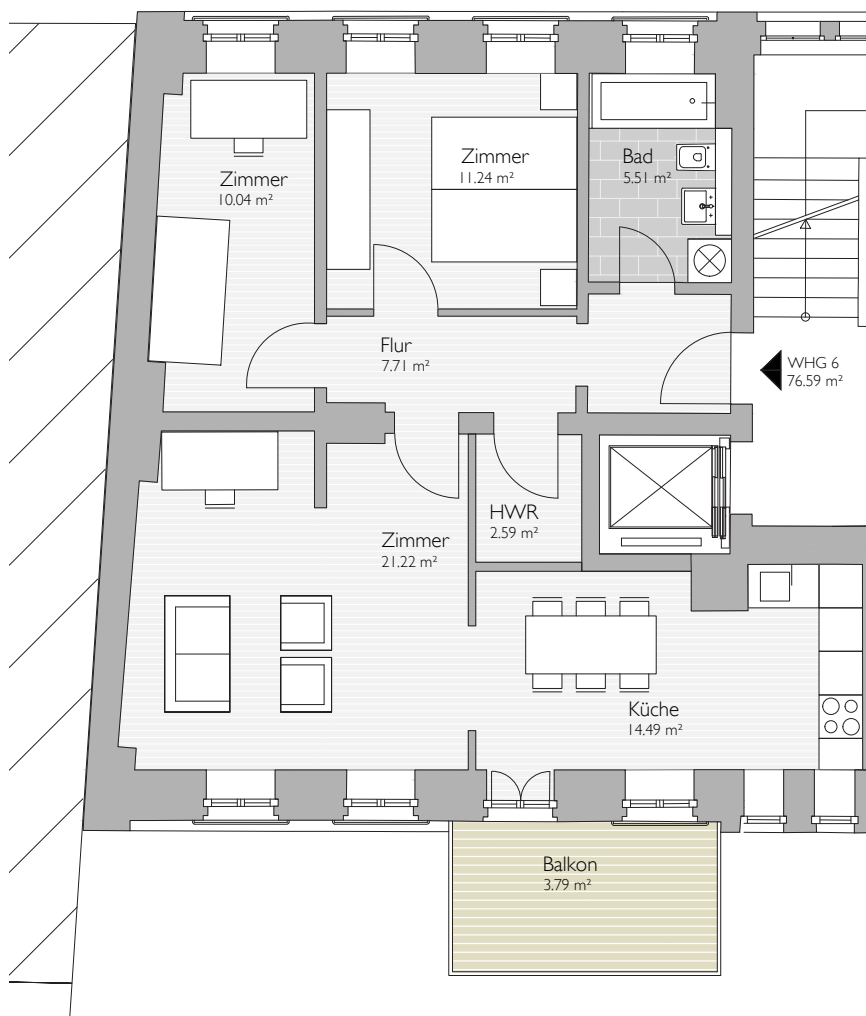

Wohnfläche : 51,16 qm

Wohnen : 16,70 qm

Zimmer : 11,17 qm

Küche : 12,54 qm

Flur : 2,49 qm

Balkon 1/2 : 1,95 qm

Bad : 6,31 qm

Salomonstift

Oststrasse 51-53 · 04317 Leipzig

Hedwighaus, WHG 5, 1. OG

| | | |
|------------|---|----------|
| Wohnfläche | : | 31,52 qm |
| Küche | : | 4,38 qm |
| Zimmer | : | 16,18 qm |
| Flur | : | 4,47 qm |
| Balkon 1/2 | : | 1,95 qm |
| Bad | : | 4,54 qm |

| | | |
|------------|---|----------|
| Wohnfläche | : | 76,59 qm |
| Küche | : | 14,49 qm |
| Zimmer | : | 11,24 qm |
| Zimmer | : | 10,04 qm |
| Zimmer | : | 21,22 qm |
| Flur | : | 7,71 qm |
| HWR | : | 2,59 qm |
| Balkon 1/2 | : | 3,79 qm |
| Bad | : | 5,51 qm |

Oststrasse 51-53 · 04317 Leipzig

Hedwighaus, WHG 14, DG

Wohnfläche : 57,40 qm

Wohnen/Küche : 28,05 qm

Zimmer : 16,87 qm

Terrasse 1/2 : 3,09 qm

Bad : 5,24 qm

Abstellkammer : 4,15 qm