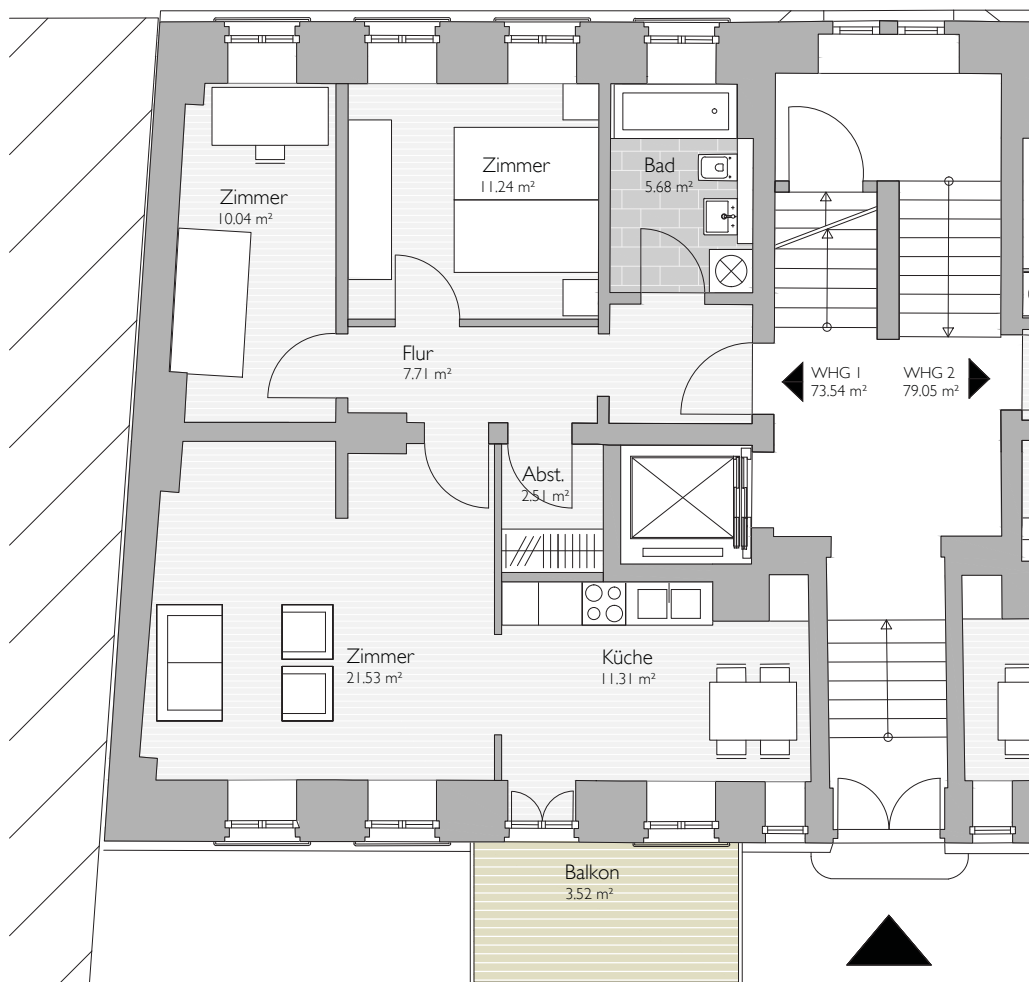

Salomonstift

Oststrasse 51-53 · 04317 Leipzig

Hedwighaus, WHG 1, EG

| | | |
|------------|---|----------|
| Wohnfläche | : | 73,54 qm |
| Küche | : | 11,31 qm |
| Zimmer | : | 21,53 qm |
| Zimmer | : | 10,04 qm |
| Zimmer | : | 11,24 qm |
| Flur | : | 7,71 qm |
| Balkon 1/2 | : | 3,52 qm |
| Bad | : | 5,68 qm |
| Abst. | : | 2,51 qm |

| | | |
|------------|---|----------|
| Wohnfläche | : | 79,05 qm |
| Küche | : | 11,94 qm |
| Zimmer | : | 22,23 qm |
| Zimmer | : | 11,78 qm |
| Zimmer | : | 11,19 qm |
| Flur | : | 6,69 qm |
| Abst. | : | 3,32 qm |
| Balkon 1/2 | : | 3,67 qm |
| Bad | : | 5,87 qm |
| WC | : | 2,36 qm |

Wohnfläche : 51,16 qm

Wohnen : 16,70 qm

Zimmer : 11,17 qm

Küche : 12,54 qm

Flur : 2,49 qm

Balkon 1/2 : 1,95 qm

Bad : 6,31 qm

Salomonstift

Wohnfläche : 52,88 qm

Zimmer : 18,19 qm

Zimmer : 10,06 qm

Küche : 12,55 qm

Flur : 4,47 qm

Balkon 1/2 : 1,95 qm

Bad : 5,66 qm

Salomonstift