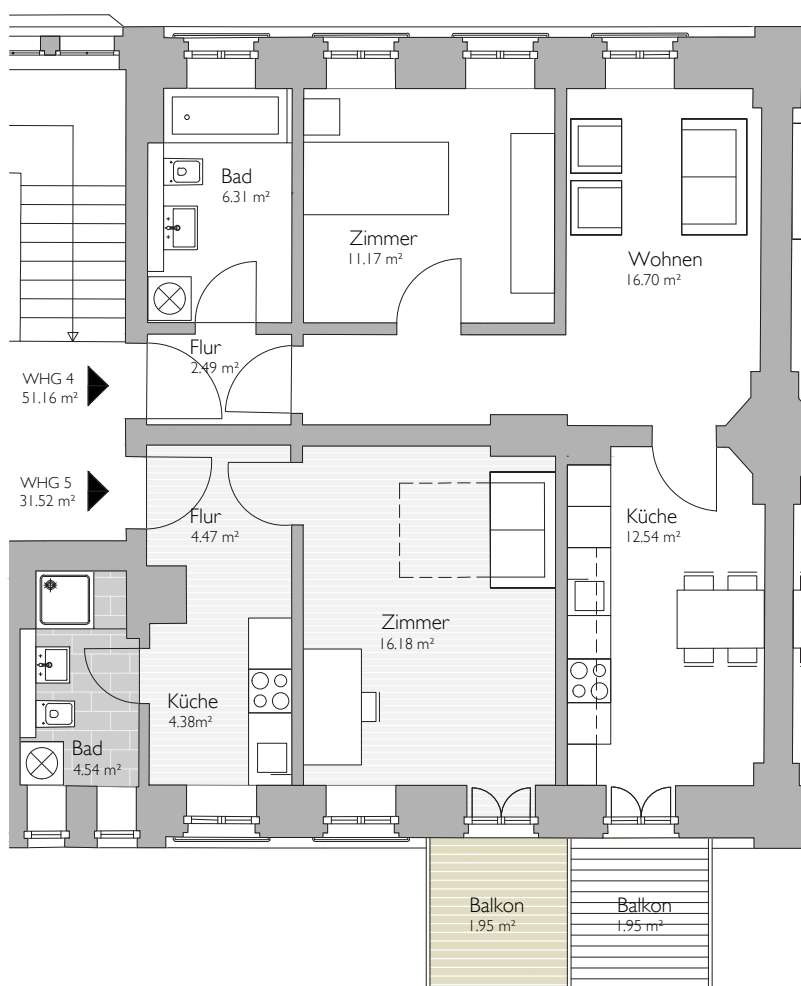

| | | |
|------------|---|----------|
| Wohnfläche | : | 79,05 qm |
| Küche | : | 11,94 qm |
| Zimmer | : | 22,23 qm |
| Zimmer | : | 11,78 qm |
| Zimmer | : | 11,19 qm |
| Flur | : | 6,69 qm |
| Abst. | : | 3,32 qm |
| Balkon 1/2 | : | 3,67 qm |
| Bad | : | 5,87 qm |
| WC | : | 2,36 qm |

Wohnfläche : 51,16 qm

Wohnen : 16,70 qm

Zimmer : 11,17 qm

Küche : 12,54 qm

Flur : 2,49 qm

Balkon 1/2 : 1,95 qm

Bad : 6,31 qm

Salomonstift

Oststrasse 51-53 · 04317 Leipzig

Hedwighaus, WHG 5, 1. OG

| | | |
|------------|---|----------|
| Wohnfläche | : | 31,52 qm |
| Küche | : | 4,38 qm |
| Zimmer | : | 16,18 qm |
| Flur | : | 4,47 qm |
| Balkon 1/2 | : | 1,95 qm |
| Bad | : | 4,54 qm |